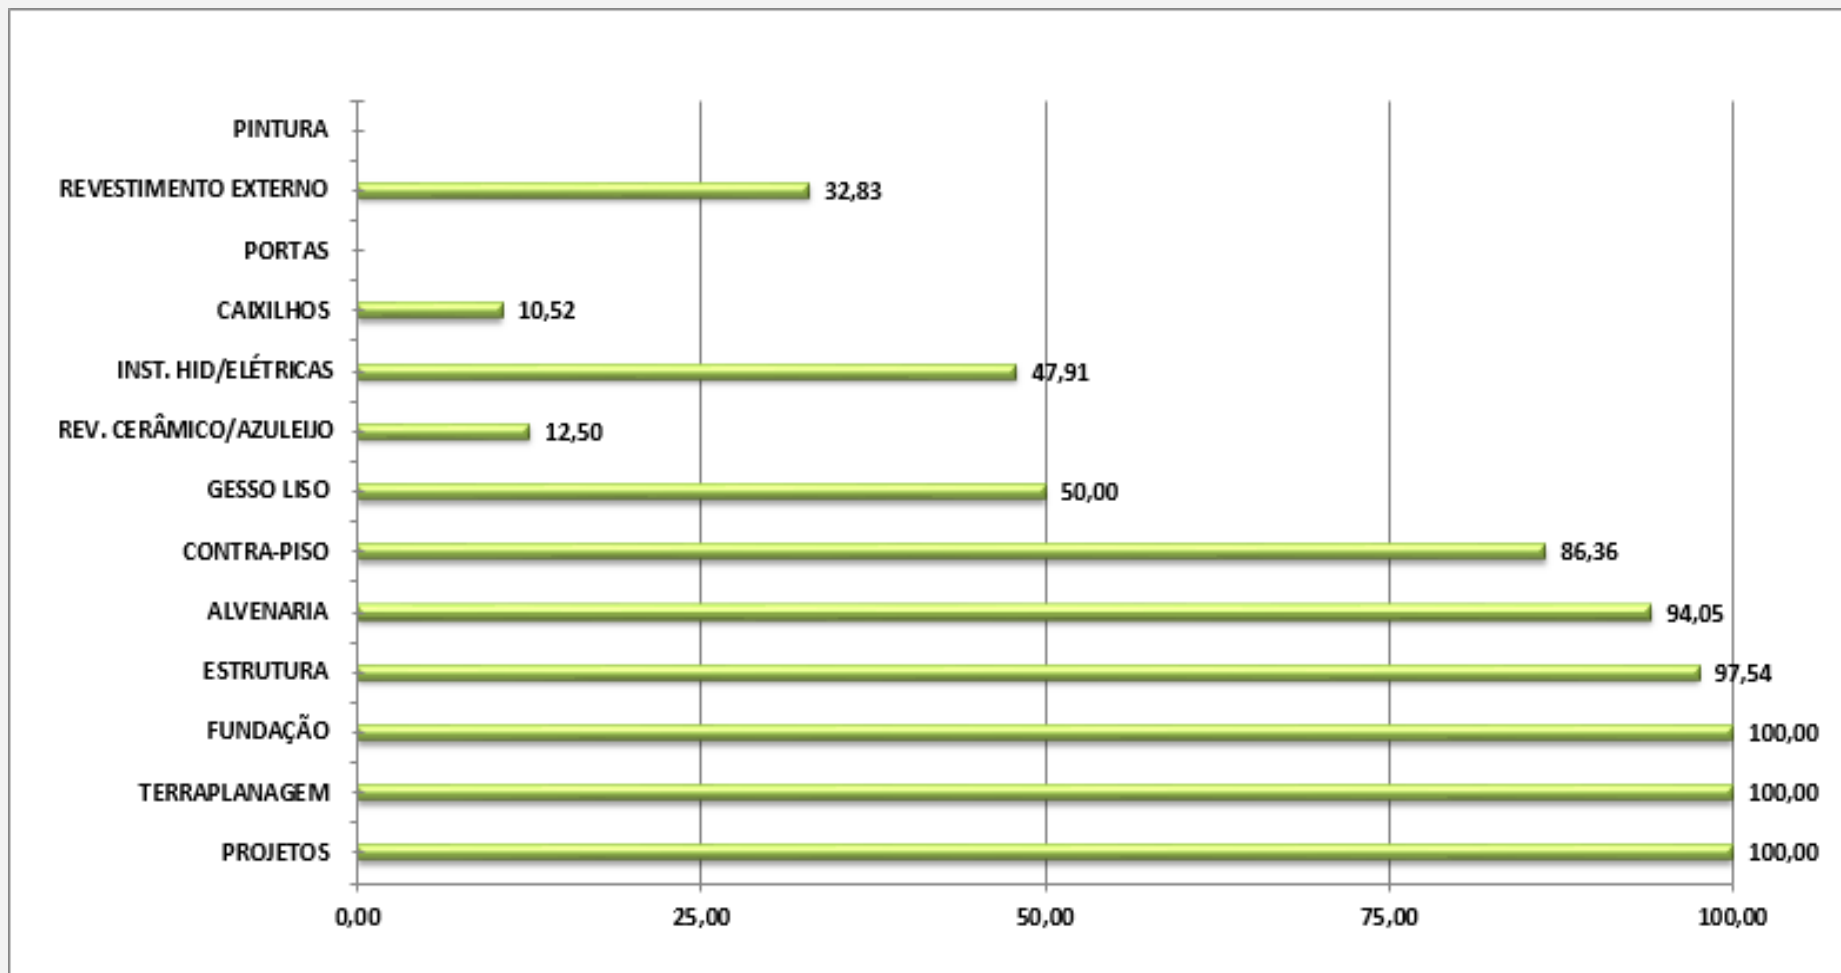

Junho/21

Caixilho do apto decorado

Bancada e churrasqueira do terraço

Junho/21

Fachada da torre - B

Teste de estanqueidade da piscina